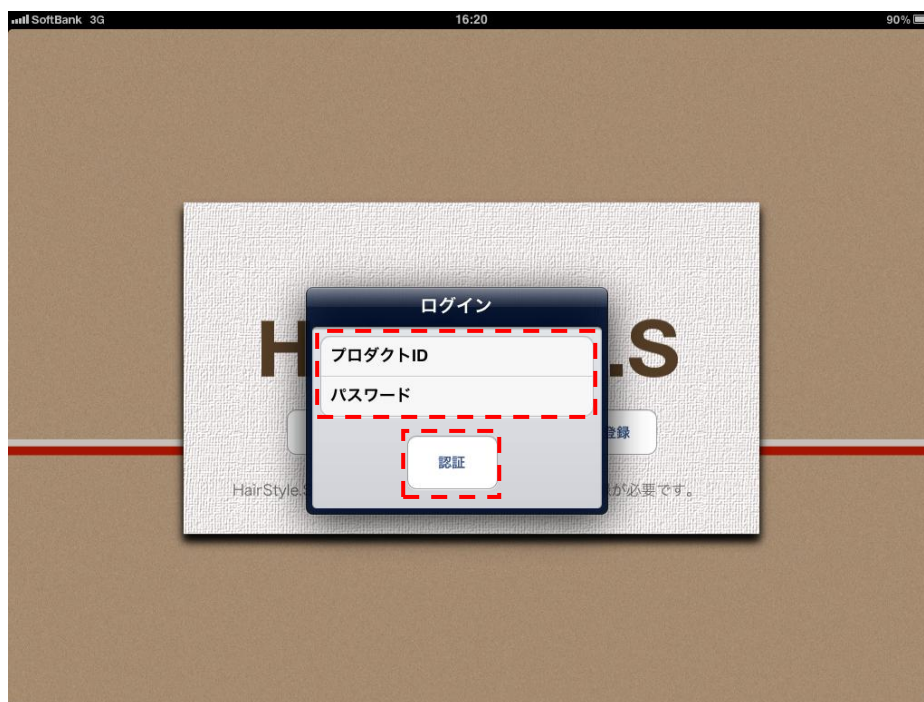

### ログイン (iPad 編)

ログインにはアカウントのご登録時にお知らせいたしましたプロダクト ID およびご登録頂いたパスワードが必要となりますのでご準備ください。

- ① Top 画面の[ログイン]ボタンをタップしてください。  
初めてログインする場合は②へ  
2回目以降のログインの場合は④へ

- ② 初めてログインする場合、プロダクト ID・パスワードの入力フォームが表示されます。アカウント登録で入手したプロダクト ID およびアカウント登録時に設定したパスワードを入力し、[認証]ボタンをタップしてください。  
※2回目以降のログイン時、プロダクト ID・パスワードの入力は必要なく、HSS ホーム画面が表示されます。

## Hair Style System 操作説明書

- ③ サービス利用開始のメッセージが表示されるとログイン成功です。[OK]をタップしてください。

- ④ HSS ホーム画面が表示されます。