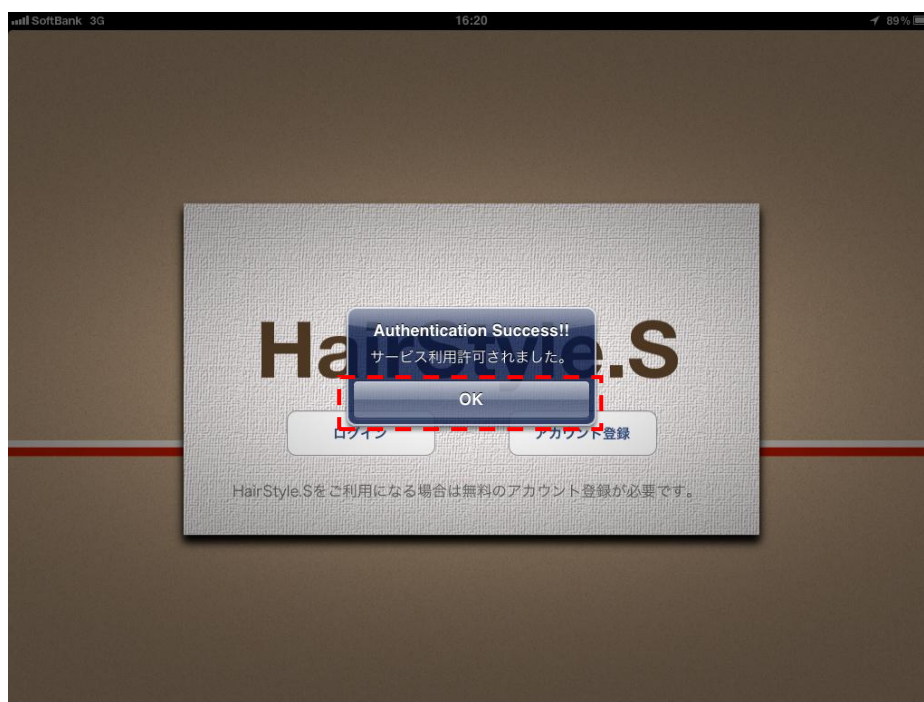

### ログイン (iPad 編)

ログインにはアカウントのご登録時にお知らせいたしましたプロダクト ID およびご登録頂いたパスワードが必要となりますのでご準備ください。

- ① Top 画面の[ログイン]ボタンをタップしてください。  
初めてログインする場合は②へ  
2回目以降のログインの場合は④へ

- ② 初めてログインする場合、プロダクト ID・パスワードの入力フォームが表示されます。アカウント登録で入手したプロダクト ID およびアカウント登録時に設定したパスワードを入力し、[認証]ボタンをタップしてください。  
※2回目以降のログイン時、プロダクト ID・パスワードの入力は必要なく、HSS ホーム画面が表示されます。

## Hair Style System 操作説明書

- ③ サービス利用開始のメッセージが表示されるとログイン成功です。[OK]をタップしてください。

- ④ HSS ホーム画面が表示されます。