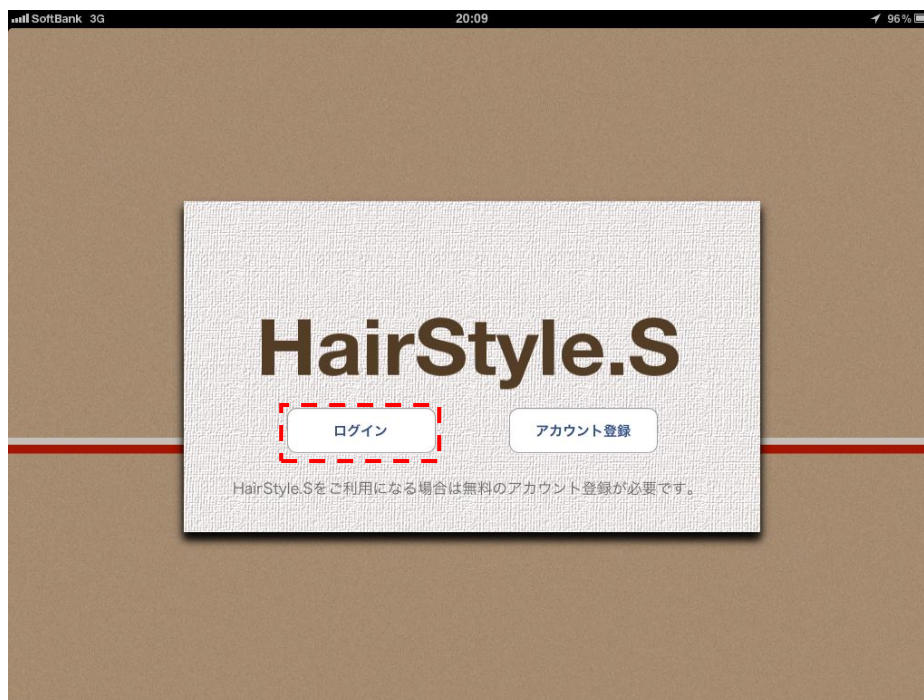

### ログイン (iPad 編)

ログインにはアカウントのご登録時にお知らせいたしましたプロダクト ID およびご登録頂いたパスワードが必要となりますのでご準備ください。

- ① Top 画面の[ログイン]ボタンをタップしてください。  
初めてログインする場合は②へ  
2回目以降のログインの場合は④へ

- ② 初めてログインする場合、プロダクト ID・パスワードの入力フォームが表示されます。アカウント登録で入手したプロダクト ID およびアカウント登録時に設定したパスワードを入力し、[認証]ボタンをタップしてください。  
※2回目以降のログイン時、プロダクト ID・パスワードの入力は必要なく、HSS ホーム画面が表示されます。

## Hair Style System 操作説明書

- ③ サービス利用開始のメッセージが表示されるとログイン成功です。[OK]をタップしてください。

- ④ HSS ホーム画面が表示されます。